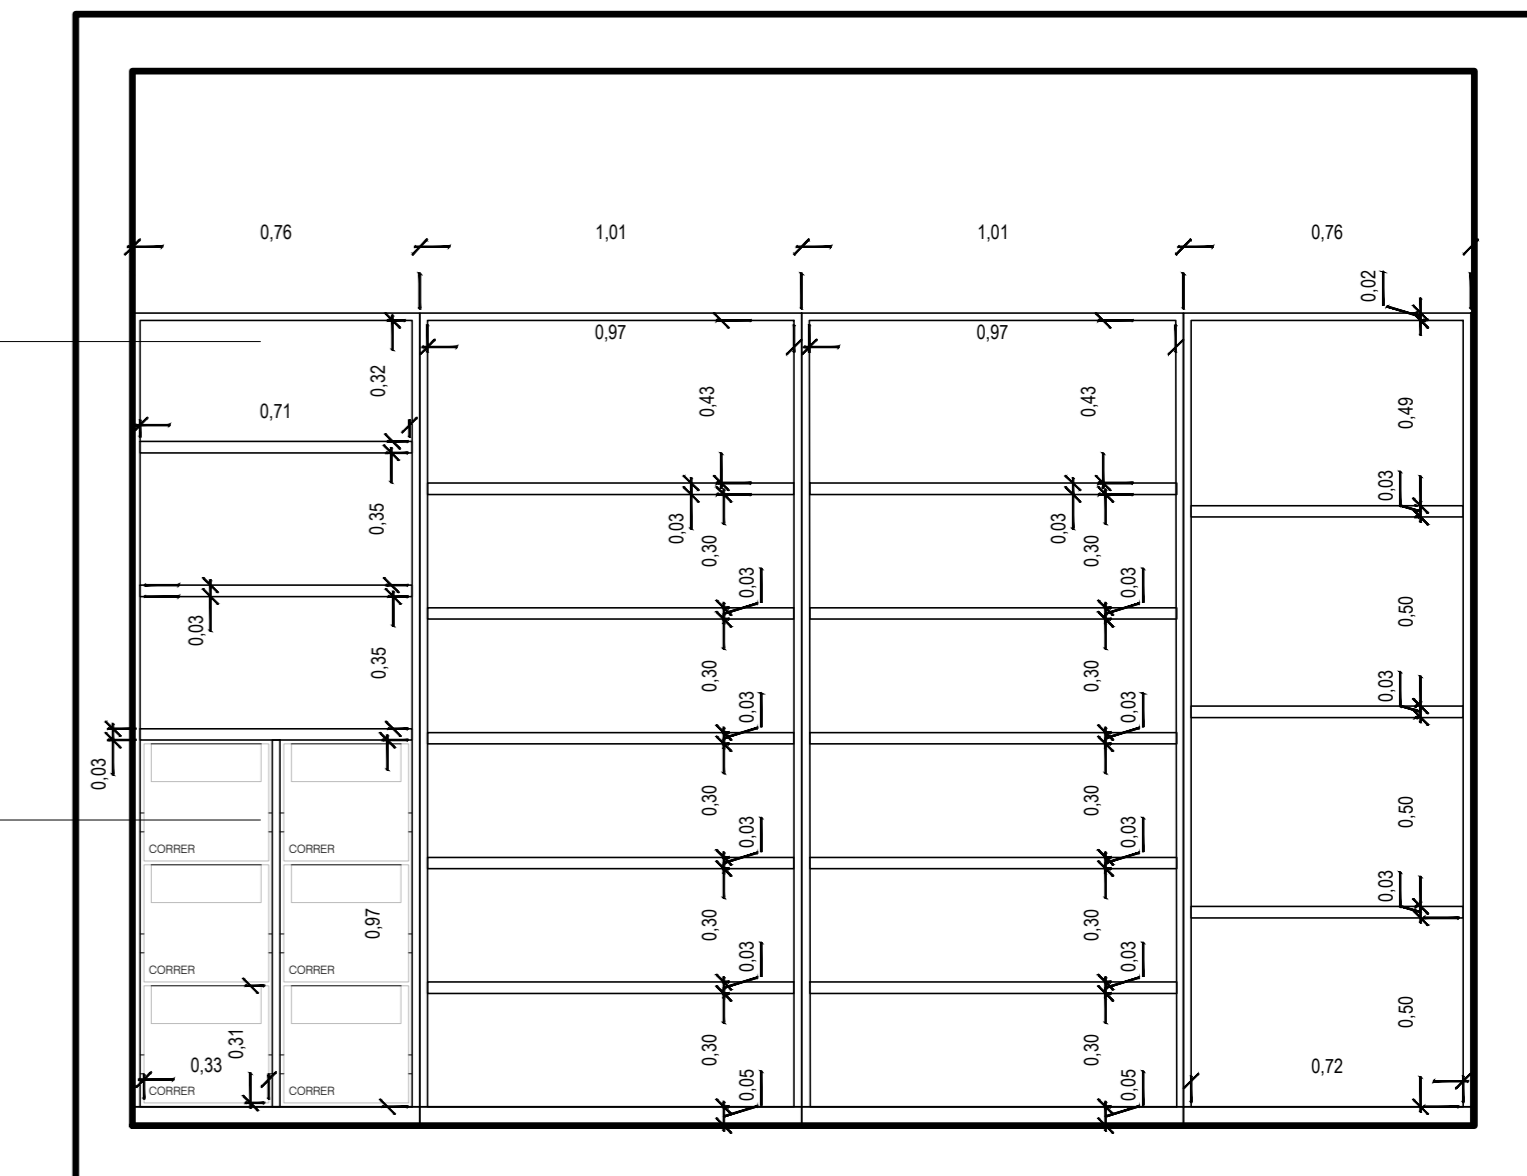

VISTA 2 - COM PORTAS
ESCALA 1/20