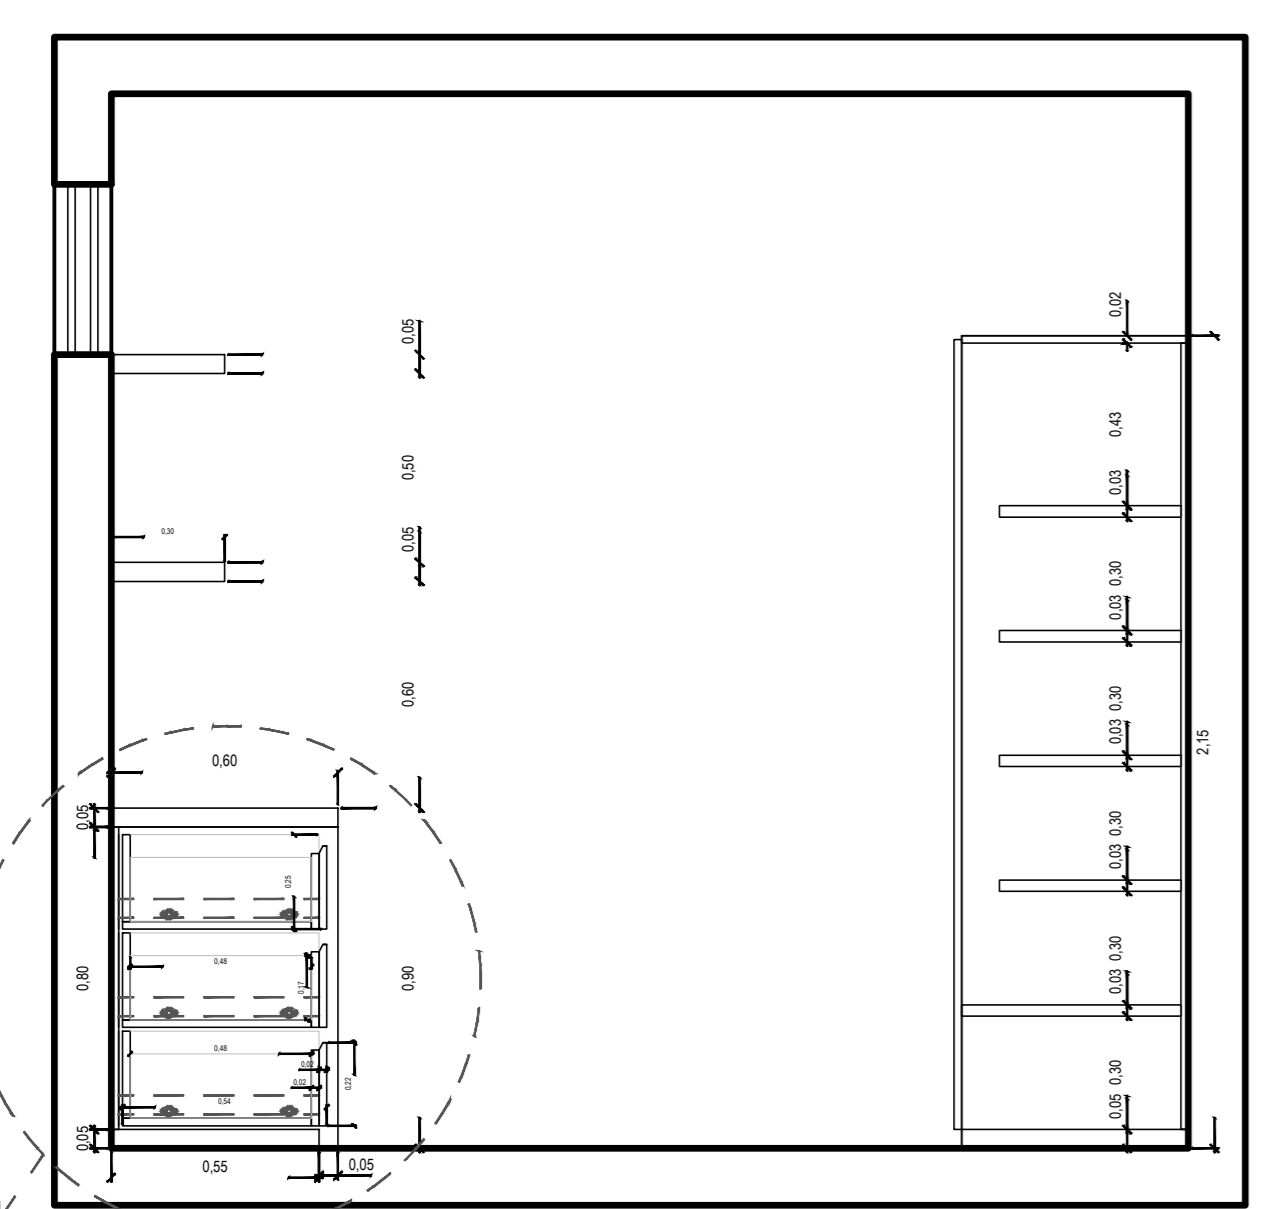

PANTA BAIXA ALMOXARIFADO
ESCALA 1/10

CORTE AA
ESCALA 1/20

JANELA EXISTENTE

ESPAÇO ENTRE COLUNA E MÓVEL PARA GUARDAR BANNERS

ESPAÇO LIVRE, DIVIDIDO POR PRATELEIRA MÓVEL