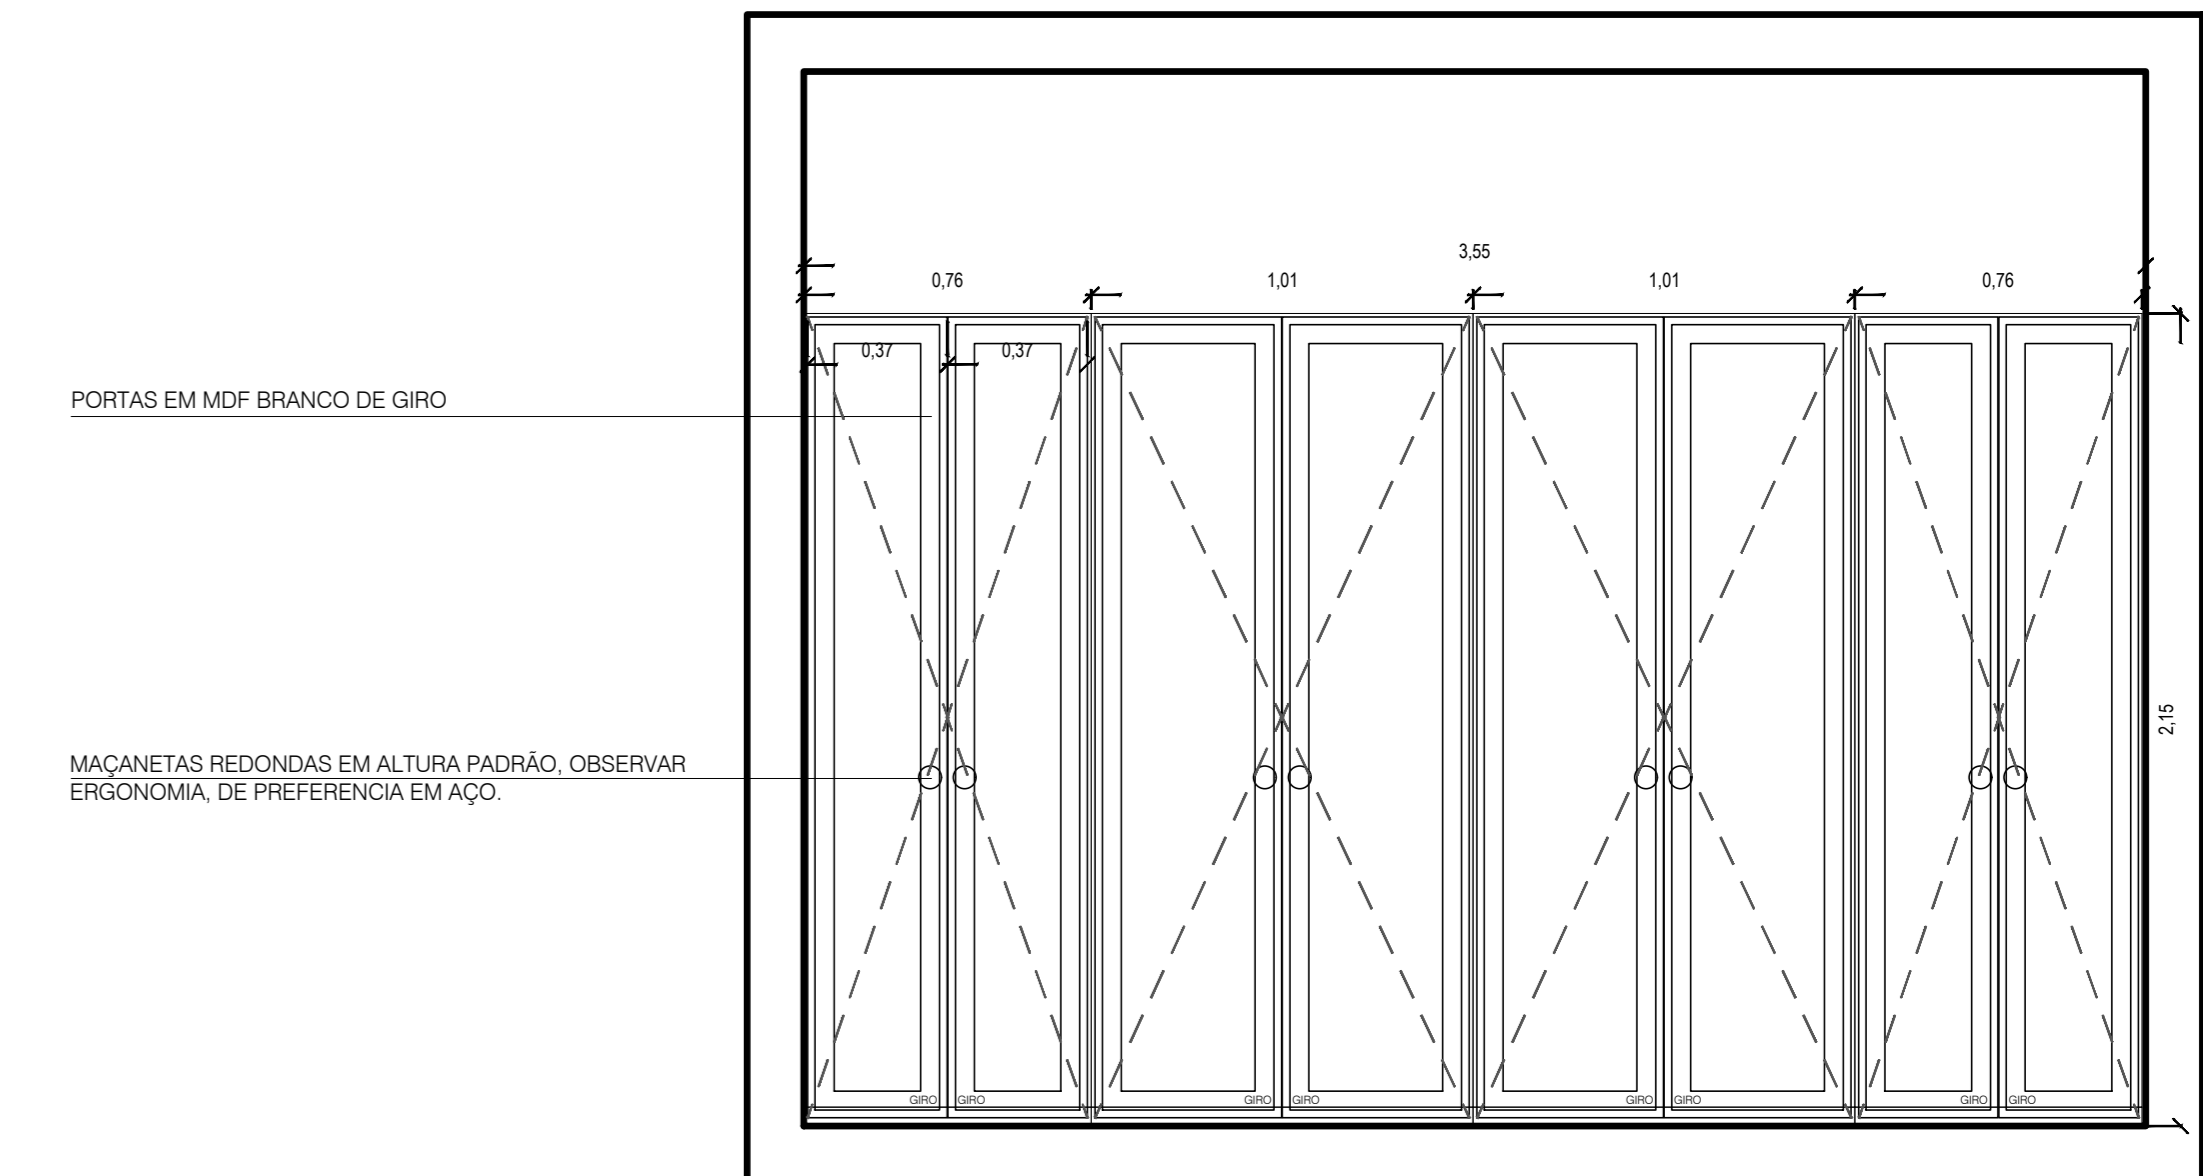

PORTAS EM MDF BRANCO DE GIRO