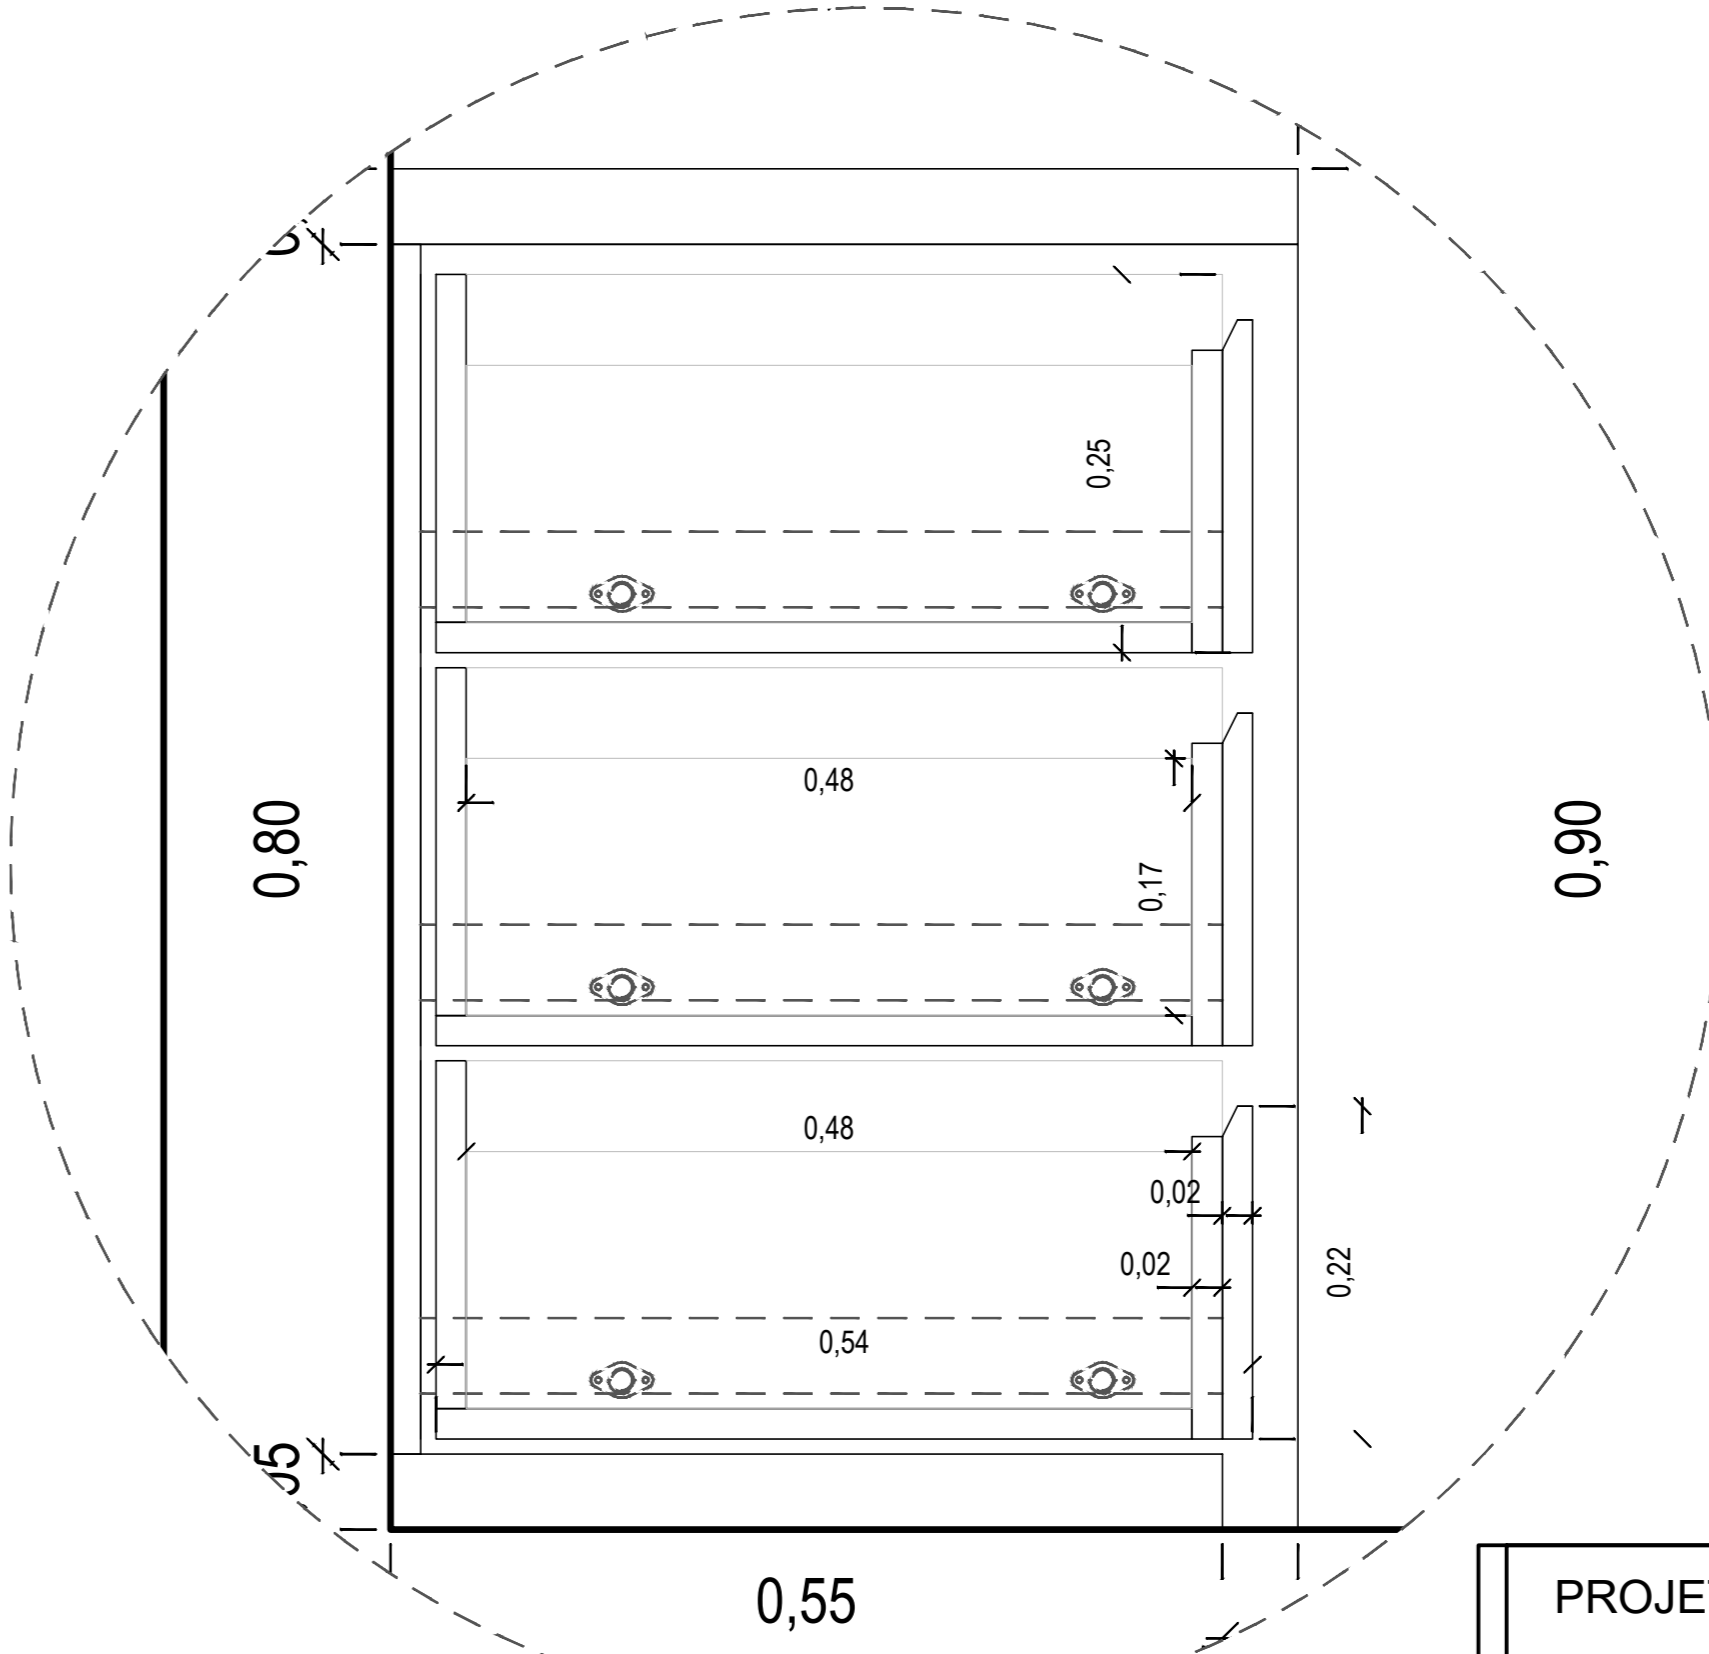

DETALHE 01- MEDIDAS GAVETAS MÓVEL
ESCALA 1/5