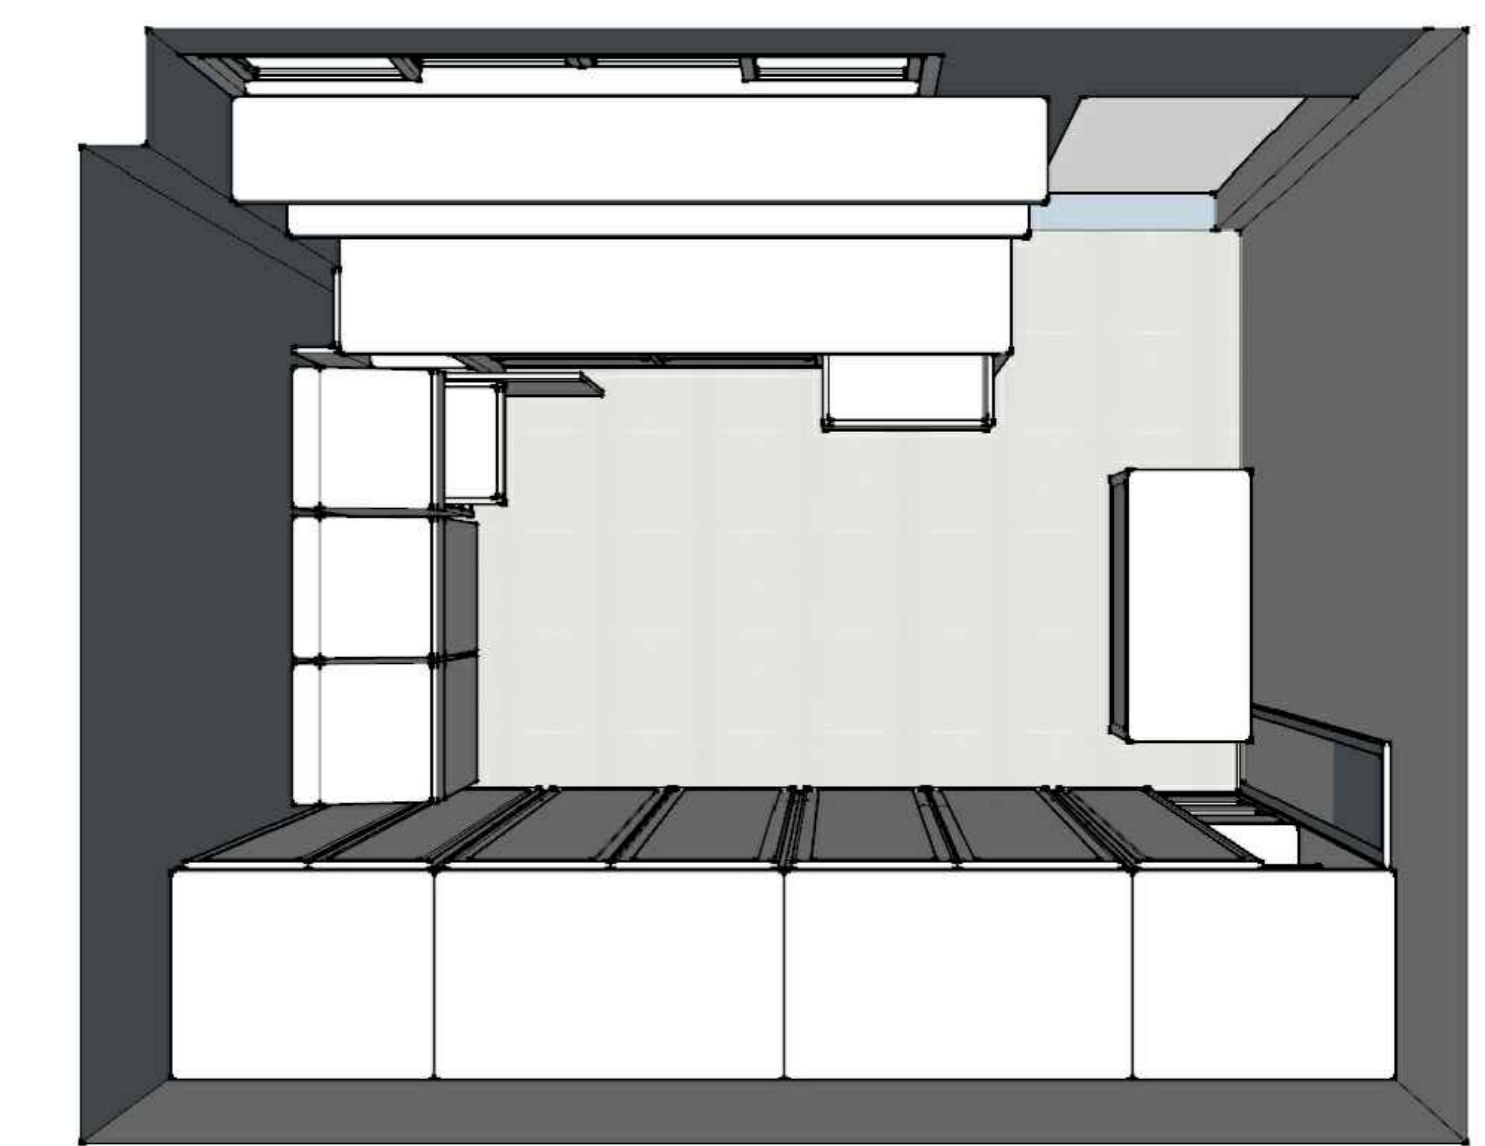

VISTA 2 - SEM PORTAS
ESCALA 1/20

PROJETO DE ARQUITETURA DE INTERIORES OUTUBRO /2017

VILLAS
ARQUITETOS ASSOCIADOS

PROJETO: DETALHAMENTO DE MOBILIÁRIO-ALMOXARIFADO SEBRAE CAMPINA GRANDE

LOCAL: CAMPINA GRANDE

PROPRIETÁRIO: SEBRAE CAMPINA GRANDE

ESCALA INDICADA

BRANCHA **01**

03

SAU 40066-1 TELFONES: ALUCEL: F140-9189-227 / RENATA CARDOZO 9189-3604
villasarquitectura@viva.com

OBS: CONFERIR MEDIDAS NO LOCAL.