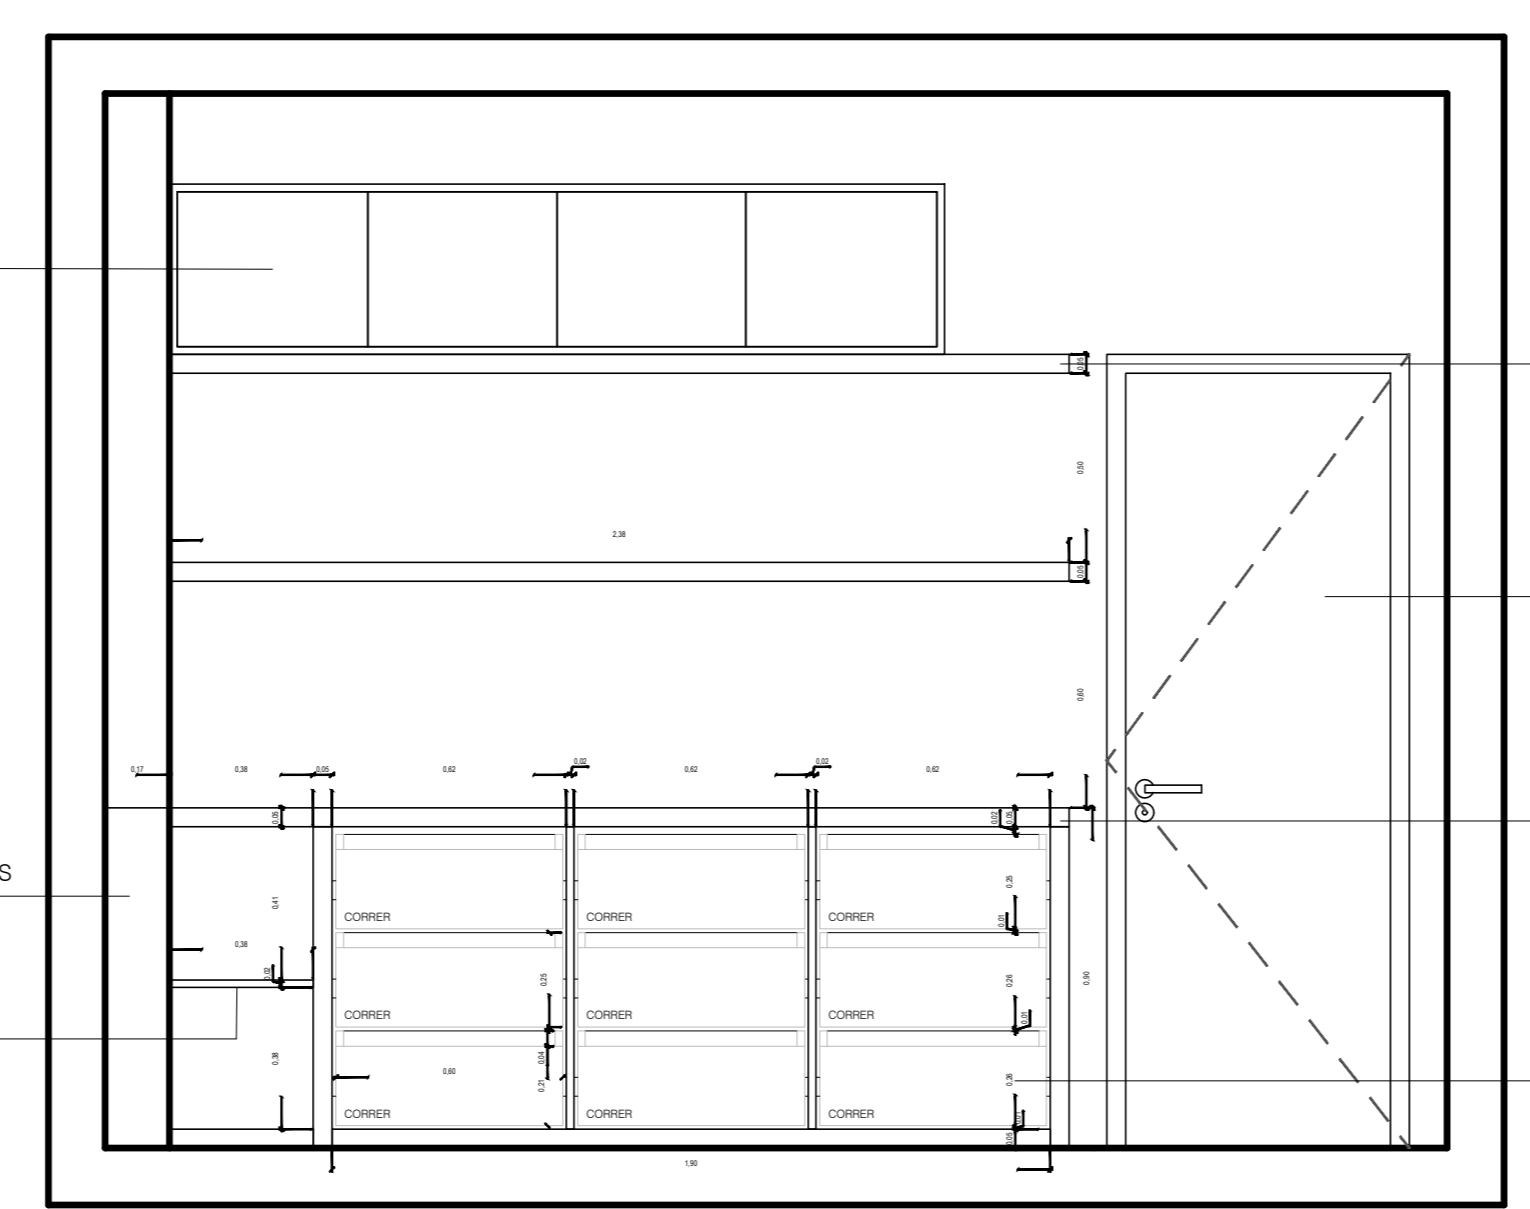

VISTA 1
ESCALA 1/20

PORTA EXISTENTE